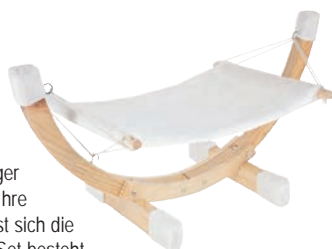

104865 Hängematte SIESTA, weiß

Einmal in der eigenen Hängematte abhängen! Davon träumt nicht nur so mancher Zweibeiner. Die Hängematte SIESTA ist der ideale Rückzugsort zum Schlafen und Entspannen. Und in diesem kuscheligen Plüsch sind Ihrem Stubentiger märchenhafte Träume garantiert. Sollte Ihre Katze nicht schaukelfreudig sein, so lässt sich die Hängematte ganz einfach fixieren. Das Set besteht aus einer bequemen Hängematte und einem stabilen Ständer aus Holz. Die Montage ist einfach und unkompliziert.