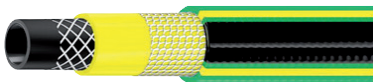

www.oekoprofi.com

Bewässerungssysteme

Gartenschlauch Green Profi

- 5-lagiger Schlauch
- nicht zusammenrollender Schlauch, beständig gegen Knotenbildungen, die den Wasserstrom stauen
- Doppelgeflecht mit Kreuz- u. Trikotgewebe ATS2™
- die innere Schicht ist aus einem für Kontakt mit Lebensmitteln geeignetem Stoff ausgeführt
- UV-Strahlen- und Algenablagerungbeständig (innerhalb des Schlauchs)
- Cadmium-, Blei- u. Bariumfrei
- Berstdruck 30 bar
- Betriebstemperaturbereich von -20°C bis +60°C
- ausgezeichnete Benutzungseigenschaften
- langjährige Haltbarkeit bei bestimmungsgemäßer Nutzung

Nr.	Bezeichnung	€	Aktionspreis
99635	Schnellkupplung 1/2" Cellfast	5,20	4,30
99636	Schnellkupplung 3/4" Cellfast	5,40	4,50

- * Das verlängerte Klemmenwerk ermöglicht eine präzise Schlauchverbindung
- * Das SAFETOUGH™ System garantiert einen sicheren Griff sowie einen bequemen Gebrauch und schützt vor Beschädigungen
- * Klemmelemente sind aus rostfreiem Stahl
- * PC/ABS-Kunststoff, drei Verschlüsse