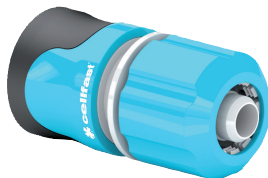

www.oekoprofi.com

Bewässerungssysteme

Gartenschlauch Green Profi

- 5-lagiger Schlauch
- nicht zusammenrollender Schlauch, beständig gegen Knotenbildungen, die den Wasserstrom stauen
- Doppelgeflecht mit Kreuz- u. Trikotgewebe ATS2™
- die innere Schicht ist aus einem für Kontakt mit Lebensmitteln geeignetem Stoff ausgeführt
- UV-Strahlen- und Algenablagerungbeständig (innerhalb des Schlauchs)
- Cadmium-, Blei- u. Bariumfrei
- Berstdruck 30 bar
- Betriebstemperaturbereich von -20°C bis +60°C
- ausgezeichnete Benutzungseigenschaften
- langjährige Haltbarkeit bei bestimmungsgemäßer Nutzung

Nr.	Bezeichnung	€	Aktionspreis
99635	Schnellkupplung 1/2" Cellfast	5,20	4,30
99636	Schnellkupplung 3/4" Cellfast	5,40	4,50

- * Das verlängerte Klemmenwerk ermöglicht eine präzise Schlauchverbindung
- * Das SAFETOUGH™ System garantiert einen sicheren Griff sowie einen bequemen Gebrauch und schützt vor Beschädigungen
- * Klemmelemente sind aus rostfreiem Stahl
- * PC/ABS-Kunststoff, drei Verschlüsse

Nr.	Bezeichnung	€	Aktionspreis
99637	Schnellverbindungsstück-Stop 1/2" Cellfast	5,40	4,50
99638	Schnellverbindungsstück-Stop 3/4" Cellfast	6,00	5,00

- * Die innere Stopfunktion erlaubt es, den Sprenger auszutauschen oder die Bewässerung zu beenden, ohne die Wasserzufuhr zu schließen
- * Das verlängerte Klemmenwerk ermöglicht eine präzise Schlauchverbindung
- * Das SAFETOUGH™ System garantiert einen sicheren Griff sowie einen bequemen Gebrauch und schützt vor Beschädigungen
- * Klemmelemente sind aus rostfreiem Stahl
- * PC/ABS-Kunststoff, drei Verschlüsse

Nr.	Bezeichnung	€	Aktionspreis
99639	Hahnstück 1/2" - 3/4" - 1" Cellfast	5,20	4,30

- * Universal-Anschluss mit Innengewinde
- * Für Wasserhahn mit 1/2, 3/4 und 1" Gewinde
- * Die ergonomische Form des Anschlusses ermöglicht ein schnelles und bequemes Anbringen an den Wasserhahn
- * Aus PC/ABS-Kunststoff