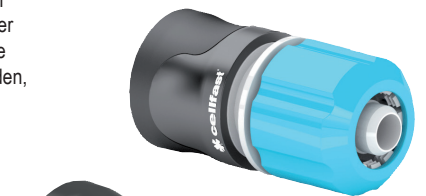

Nr.	Bezeichnung	€	Aktionspreis
99635	Schnellkupplung 1/2" Cellfast	5,20	4,30
99636	Schnellkupplung 3/4" Cellfast	5,40	4,50

- * Das verlängerte Klemmenwerk ermöglicht eine präzise Schlauchverbindung
- * Das SAFETOUGH™ System garantiert einen sicheren Griff sowie einen bequemen Gebrauch und schützt vor Beschädigungen
- * Klemmelemente sind aus rostfreiem Stahl
- * PC/ABS-Kunststoff, drei Verschlüsse

Nr.	Bezeichnung	€	Aktionspreis
99637	Schnellverbindungsstück-Stop 1/2" Cellfast	5,40	4,50
99638	Schnellverbindungsstück-Stop 3/4" Cellfast	6,00	5,00

- * Die innere Stopfunktion erlaubt es, den Sprenger auszutauschen oder die Bewässerung zu beenden, ohne die Wasserzufuhr zu schließen
- * Das verlängerte Klemmenwerk ermöglicht eine präzise Schlauchverbindung
- * Das SAFETOUGH™ System garantiert einen sicheren Griff sowie einen bequemen Gebrauch und schützt vor Beschädigungen
- * Klemmelemente sind aus rostfreiem Stahl
- * PC/ABS-Kunststoff, drei Verschlüsse

Nr.	Bezeichnung	€	Aktionspreis
99639	Hahnstück 1/2" - 3/4" - 1" Cellfast	5,20	4,30

- * Universal-Anschluss mit Innengewinde
- * Für Wasserhahn mit 1/2, 3/4 und 1" Gewinde
- * Die ergonomische Form des Anschlusses ermöglicht ein schnelles und bequemes Anbringen an den Wasserhahn
- * Aus PC/ABS-Kunststoff

Nr.	Bezeichnung	€	Aktionspreis
99640	Anschluss ERGO 1/2" - 5/8" Cellfast	3,00	2,50
99641	Anschluss ERGO 3/4" Cellfast	3,30	2,80

- * Anschluss mit Außengewinde für Wasserhähne mit Innengewinde
- * Einfach mit einem Schraubenschlüssel anzubringen