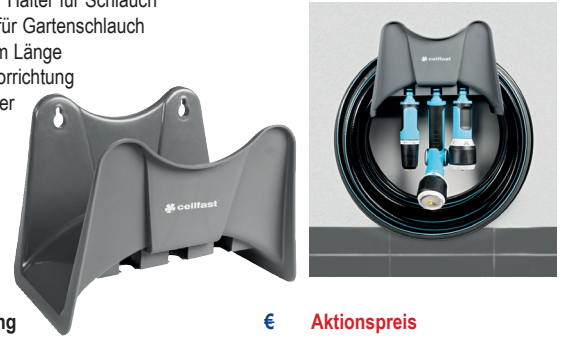

Nr. Bezeichnung € Aktionspreis

99662 4-Funkt.- Pistolensprenger ERGO Cellfast 25,90 21,60

- * Hochklassiger, ergonomischer 4-Funktions-Pistolensprenger stufenweise regulierbar
- * Gut lesbare Markierungen erleichtern die Wahl eines Wasserstrahls zwischen Duschstrahl, Perlstrahl, Punktstrahl oder Flachstrahl
- * Intuitive Einstellung des Wasserstrahls
- * Das SAFETOUGH™ System garantiert einen sicheren Griff sowie einen bequemen Gebrauch und schützt vor Beschädigungen
- * Das HANG UP™ System ermöglicht den Sprenger an einem beliebigen Ort abzuhängen

Nr. Bezeichnung € Aktionspreis

99663 Schlauchwagen kpl. Cellfast

- 25 m enthält:
- * Gartenschlauchwagen DISCOVER
- * Gartenschlauch ORIGINALFLEX 1/2"
- * Einfacher multifunktionaler Sprenger ERGO
- * Schnellverbindungsstück - Stop ERGO 1/2"
- * Schnellverbindungsstück - Durchlauf ERGO 1/2"
- * Anschlussgarnitur ORIGINALFLEX

108,90 90,80

Nr. Bezeichnung € Aktionspreis

99664 Anschlussgarnitur 1/2" 1,5 m Cellfast 9,00 7,50

- * Die Anschlussgarnitur dient zum Anschluss eines Schlauchwagens oder auch eines Schlauchständers an den Wasserhahn
- * Komplett bestückt mit 1,5 m Schlauch, Wasserhahnanschluss, Schnellverbindungsstück - Durchlauf und Stop

Nr. Bezeichnung € Aktionspreis

99665 Wandschlauchhalter Cellfast 4,90 4,10

- * Handlicher Halter für Schlauch
- * Kapazität für Gartenschlauch bis 25/30 m Länge
- * Mit Haltevorrichtung für Sprenger
- Größe: B 243 mm, H 162 mm, T 155 mm