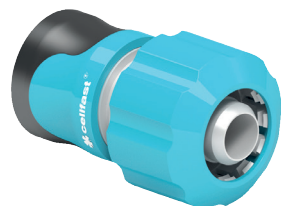

www.oekoprofi.com

Bewässerungssysteme

Gartenschlauch Green Profi

- 5-lagiger Schlauch
- nicht zusammenrollender Schlauch, beständig gegen Knotenbildungen, die den Wasserstrom stauen
- Doppelgeflecht mit Kreuz- u. Trikotgewebe ATS2™
- die innere Schicht ist aus einem für Kontakt mit Lebensmitteln geeignetem Stoff ausgeführt
- UV-Strahlen- und Algenablagerungbeständig (innerhalb des Schlauchs)
- Cadmium-, Blei- u. Bariumfrei
- Berstdruck 30 bar
- Betriebstemperaturbereich von -20°C bis +60°C
- ausgezeichnete Benutzungseigenschaften
- langjährige Haltbarkeit bei bestimmungsgemäßer Nutzung

Nr.	Bezeichnung	€	Aktionspreis
99635	Schnellkupplung 1/2" Cellfast	5,20	4,30
99636	Schnellkupplung 3/4" Cellfast	5,40	4,50

- * Das verlängerte Klemmenwerk ermöglicht eine präzise Schlauchverbindung
- * Das SAFETOUGH™ System garantiert einen sicheren Griff sowie einen bequemen Gebrauch und schützt vor Beschädigungen
- * Klemmelemente sind aus rostfreiem Stahl
- * PC/ABS-Kunststoff, drei Verschlüsse

Nr.	Bezeichnung	€	Aktionspreis
99637	Schnellverbindungsstück-Stop 1/2" Cellfast	5,40	4,50
99638	Schnellverbindungsstück-Stop 3/4" Cellfast	6,00	5,00

- * Die innere Stopfunktion erlaubt es, den Sprenger auszutauschen oder die Bewässerung zu beenden, ohne die Wasserzufuhr zu schließen
- * Das verlängerte Klemmenwerk ermöglicht eine präzise Schlauchverbindung
- * Das SAFETOUGH™ System garantiert einen sicheren Griff sowie einen bequemen Gebrauch und schützt vor Beschädigungen
- * Klemmelemente sind aus rostfreiem Stahl
- * PC/ABS-Kunststoff, drei Verschlüsse

Nr.	Bezeichnung	€	Aktionspreis
99639	Hahnstück 1/2" - 3/4" - 1" Cellfast	5,20	4,30

- * Universal-Anschluss mit Innengewinde
- * Für Wasserhahn mit 1/2, 3/4 und 1" Gewinde
- * Die ergonomische Form des Anschlusses ermöglicht ein schnelles und bequemes Anbringen an den Wasserhahn
- * Aus PC/ABS-Kunststoff