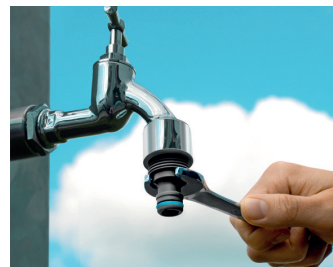

Nr.	Bezeichnung	€	Aktionspreis
99635	Schnellkupplung 1/2" Cellfast	5,20	4,30
99636	Schnellkupplung 3/4" Cellfast	5,40	4,50

- * Das verlängerte Klemmenwerk ermöglicht eine präzise Schlauchverbindung
- * Das SAFETOUGH™ System garantiert einen sicheren Griff sowie einen bequemen Gebrauch und schützt vor Beschädigungen
- * Klemmelemente sind aus rostfreiem Stahl
- * PC/ABS-Kunststoff, drei Verschlüsse

Nr.	Bezeichnung	€	Aktionspreis
99637	Schnellverbindungsstück-Stop 1/2" Cellfast	5,40	4,50
99638	Schnellverbindungsstück-Stop 3/4" Cellfast	6,00	5,00

- * Die innere Stopfunktion erlaubt es, den Sprenger auszutauschen oder die Bewässerung zu beenden, ohne die Wasserzufuhr zu schließen
- * Das verlängerte Klemmenwerk ermöglicht eine präzise Schlauchverbindung
- * Das SAFETOUGH™ System garantiert einen sicheren Griff sowie einen bequemen Gebrauch und schützt vor Beschädigungen
- * Klemmelemente sind aus rostfreiem Stahl
- * PC/ABS-Kunststoff, drei Verschlüsse

Nr.	Bezeichnung	€	Aktionspreis
99639	Hahnstück 1/2" - 3/4" - 1" Cellfast	5,20	4,30

- * Universal-Anschluss mit Innengewinde
- * Für Wasserhahn mit 1/2, 3/4 und 1" Gewinde
- * Die ergonomische Form des Anschlusses ermöglicht ein schnelles und bequemes Anbringen an den Wasserhahn
- * Aus PC/ABS-Kunststoff

Nr.	Bezeichnung	€	Aktionspreis
99640	Anschluss ERGO 1/2" - 5/8" Cellfast	3,00	2,50
99641	Anschluss ERGO 3/4" Cellfast	3,30	2,80

- * Anschluss mit Außengewinde für Wasserhähne mit Innengewinde
- * Einfach mit einem Schraubenschlüssel anzubringen