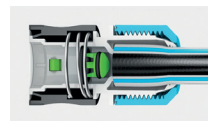

Nr.	Bezeichnung	€	Aktionspreis
99635	Schnellkupplung 1/2" Cellfast	5,20	4,30
99636	Schnellkupplung 3/4" Cellfast	5,40	4,50

- * Das verlängerte Klemmenwerk ermöglicht eine präzise Schlauchverbindung
- * Das SAFETOUGH™ System garantiert einen sicheren Griff sowie einen bequemen Gebrauch und schützt vor Beschädigungen
- * Klemmelemente sind aus rostfreiem Stahl
- * PC/ABS-Kunststoff, drei Verschlüsse

Nr.	Bezeichnung	€	Aktionspreis
99637	Schnellverbindungsstück-Stop 1/2" Cellfast	5,40	4,50
99638	Schnellverbindungsstück-Stop 3/4" Cellfast	6,00	5,00

- * Die innere Stopfunktion erlaubt es, den Sprenger auszutauschen oder die Bewässerung zu beenden, ohne die Wasserzufuhr zu schließen
- * Das verlängerte Klemmenwerk ermöglicht eine präzise Schlauchverbindung
- * Das SAFETOUGH™ System garantiert einen sicheren Griff sowie einen bequemen Gebrauch und schützt vor Beschädigungen
- * Klemmelemente sind aus rostfreiem Stahl
- * PC/ABS-Kunststoff, drei Verschlüsse