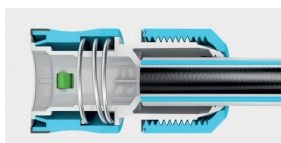

Nr.	Bezeichnung	€	Aktionspreis
99635	Schnellkupplung 1/2" Cellfast	5,20	4,30
99636	Schnellkupplung 3/4" Cellfast	5,40	4,50

- * Das verlängerte Klemmenwerk ermöglicht eine präzise Schlauchverbindung
- * Das SAFETOUGH™ System garantiert einen sicheren Griff sowie einen bequemen Gebrauch und schützt vor Beschädigungen
- * Klemmelemente sind aus rostfreiem Stahl
- * PC/ABS-Kunststoff, drei Verschlüsse

Nr.	Bezeichnung	€	Aktionspreis
99637	Schnellverbindungsstück-Stop 1/2" Cellfast	5,40	4,50
99638	Schnellverbindungsstück-Stop 3/4" Cellfast	6,00	5,00

- * Die innere Stopfunktion erlaubt es, den Sprenger auszutauschen oder die Bewässerung zu beenden, ohne die Wasserzufuhr zu schließen
- * Das verlängerte Klemmenwerk ermöglicht eine präzise Schlauchverbindung
- * Das SAFETOUGH™ System garantiert einen sicheren Griff sowie einen bequemen Gebrauch und schützt vor Beschädigungen
- * Klemmelemente sind aus rostfreiem Stahl
- * PC/ABS-Kunststoff, drei Verschlüsse